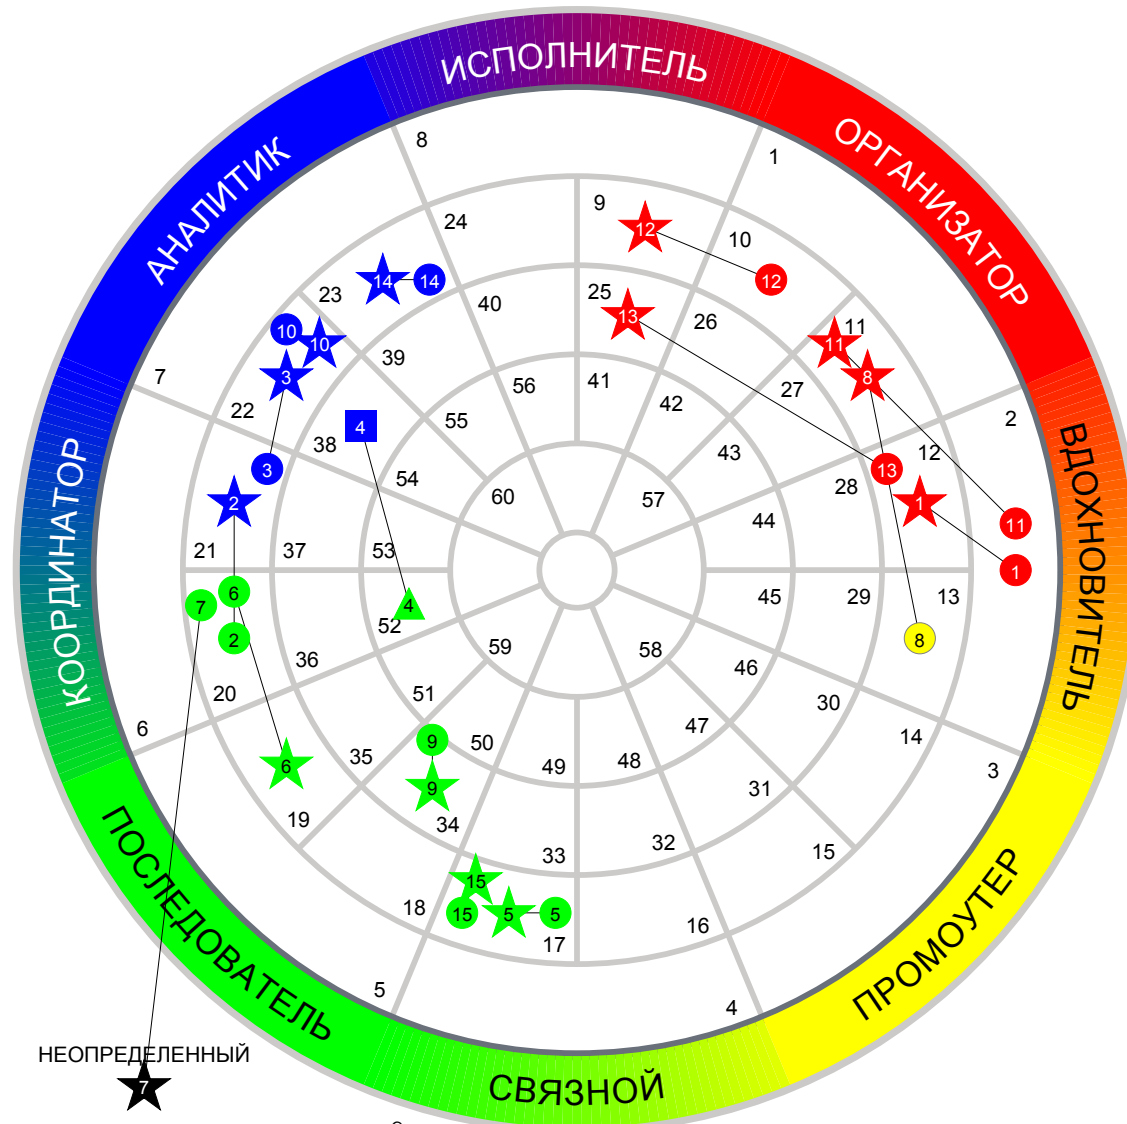

КОЛЕСО УСПЕХА®

ПРИМЕР ГРУПОВОГО КОЛЕСА ПО DISC

Copyright © 2007 Target Training International, Ltd.

- ★ Адаптированный
- Естественный
- Leader
- ▲ Leader

ДИАГРАММА ФАКТОРОВ МОТИВАЦИИ™

ПРИМЕР ГРУППОВОГО КОЛЕСА ПО МОТИВАТОРАМ

Внешнее кольцо = 1е место Среднее кольцо = 2е место Внутреннее кольцо = 3е место

▲ Leader