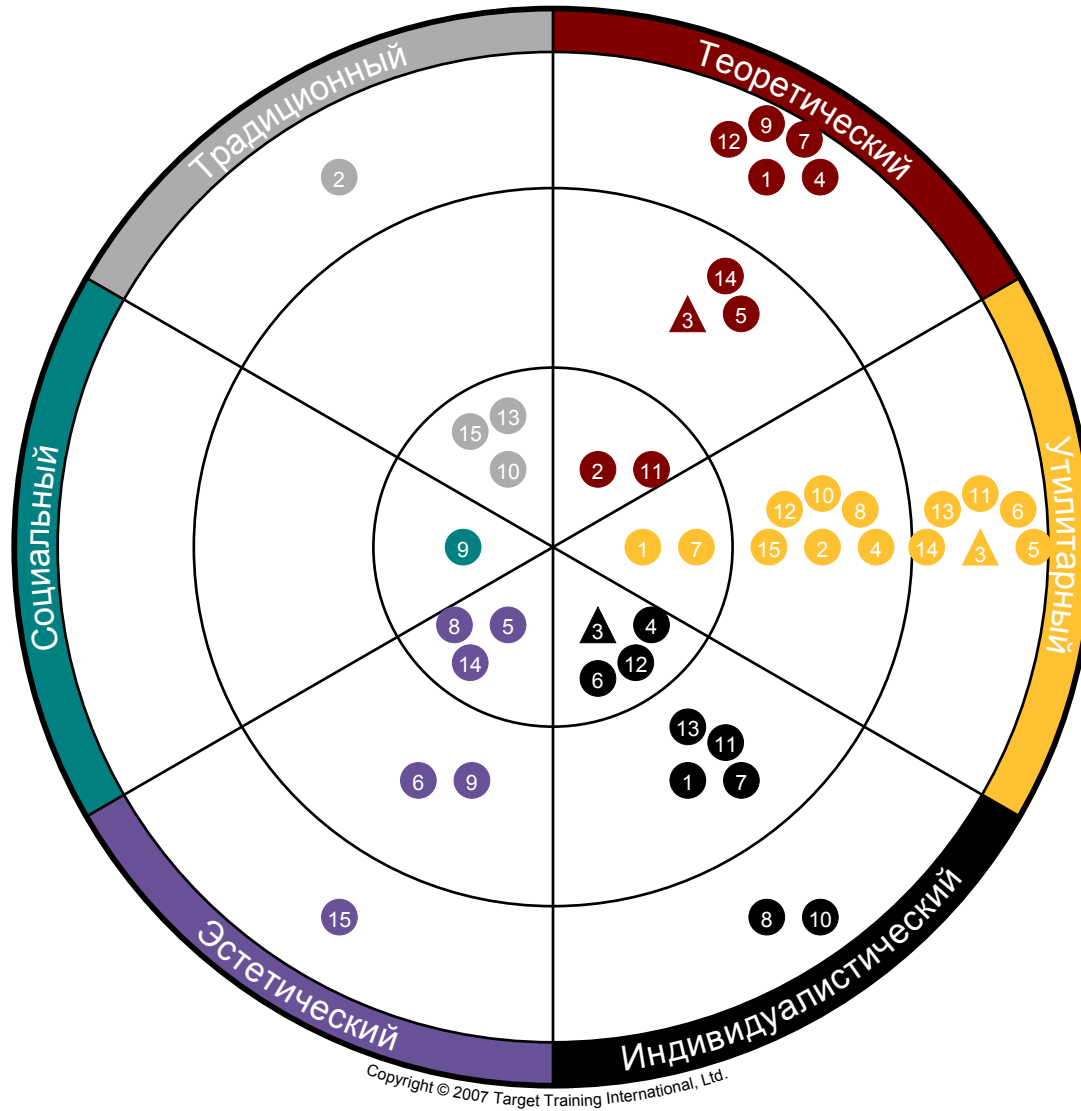

КОЛЕСО УСПЕХА®

ПРИМЕР ГРУПОВОГО КОЛЕСА ПО DISC

Copyright © 2007 Target Training International, Ltd.

- ★ Адаптированный
- Естественный
- Leader
- ▲ Leader

ДИАГРАММА ФАКТОРОВ МОТИВАЦИИ™

ПРИМЕР ГРУППОВОГО КОЛЕСА ПО МОТИВАТОРАМ

Внешнее кольцо = 1е место Среднее кольцо = 2е место Внутреннее кольцо = 3е место

▲ Leader